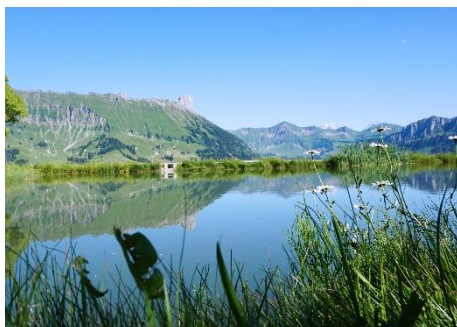

**MARBACHEGG
SPORTBAHNEN**
ENTLEBUCH LUZERN

ANGEBOT FÜR GRUPPEN 2020

Marbachegg - Carts

Spass und Abenteuer ist garantiert! Mit den drei- oder vierräderigen Carts fahren Sie auf einer Holzpiste über die Alpweiden der Marbachegg. Da die rasante Abfahrt Ihre volle Konzentration verlangt, geniessen Sie die atemberaubende Aussicht auf dem Schlepplift, der Sie sicher und bequem zurück zur Bergstation Marbachegg bringt.

Der Ausgangspunkt ist die Bergstation Marbachegg. Diese erreichen Sie zu Fuss oder bequem mit der Panorama-Gondelbahn ab Marbach – dafür empfehlen wir unsere Kombi-Tickets.

Für Kinder ab 11 Jahren; bis 11 Jahre nur in Begleitung eines Erwachsenen.

EIN GUTSCHEIN FÜRS CARTFAHREN – DIE GESCHENKIDEE!

Ihnen fehlt noch das passende Geschenk? Unsere Geschenkgutscheine bereiten immer Freude!
Einfach im [Gutschein-Shop](#) bestellen, zuhause ausdrucken und sofort verschenken!